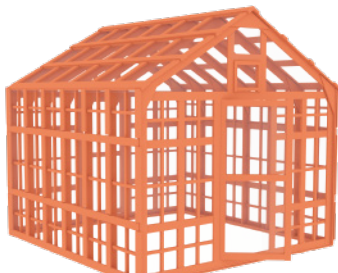

**ТЕПЛИЦА
3Х3**

от 35 000

3000x3000x3400, деревянный каркас, стены и крыша - поликарбонат прозрачный, дверь - 2 шт., окно - 2 шт., крыша двускатная, цвет по RAL