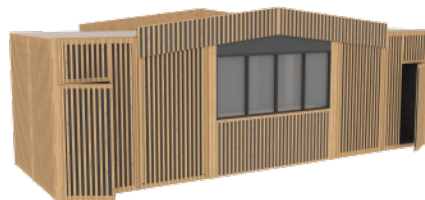

ГИБРИД

**HARD NEW
ПАВИЛЬОН 3x6 (ЗИМНИЙ)**
от 100 000

3000x6000x2700, 2 рамы пола, 2 рамы крыши, 6 столбов, крыша фанера, тент, серый лакированный пол, комплект закрытых реечных стен, освещение, комплект модульных кокошников, оформление ельником, дверь, 3 стеклопакета, 4 инфракрасных обогревателя