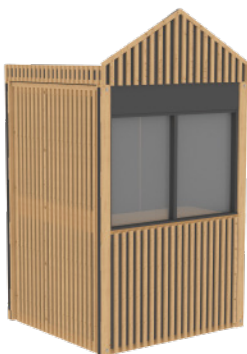

HARD ТИП I
от 9 500

1590x1515x2200, рама пола, рама крыши, 4 столба, серый лакированный пол, крыша фанера, тент, меловой фриз, прилавок с реечным фартуком, окно, закрытые реечные стены, кокошник