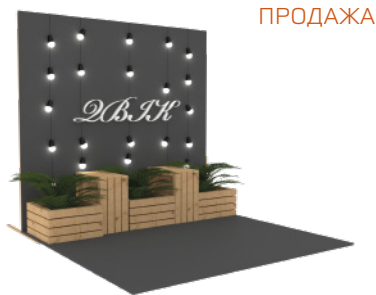

НАВИГАЦИЯ

ПРОДАЖА

ФОТОЗОНА ТИП II

от 50 000

3000x3000x3000, доска, браширование, лак, печать логотипа 500x500, ПВХ 5 мм, вазон 5 шт