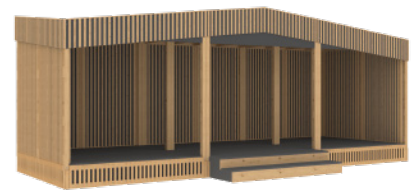

от 4 000

2000x2000x378, покрытие серый лак

ПОДИУМ PRIZMA

Цена по запросу

6000x5950x700, фанера, покрытие серый лак, рейка

QBIK 3000 СЦЕНА 27 кв.м

от 82 800

9000x3000, подиум 418, 3 рамы пола, 3 рамы пола, рамы крыши, 18 столбов, 12 серых лакированных полов, доборы пола, ступенька, реечные стены, комплекты реечных стен с фанерой, 3 меловых фриза, обрамление реечной стеной