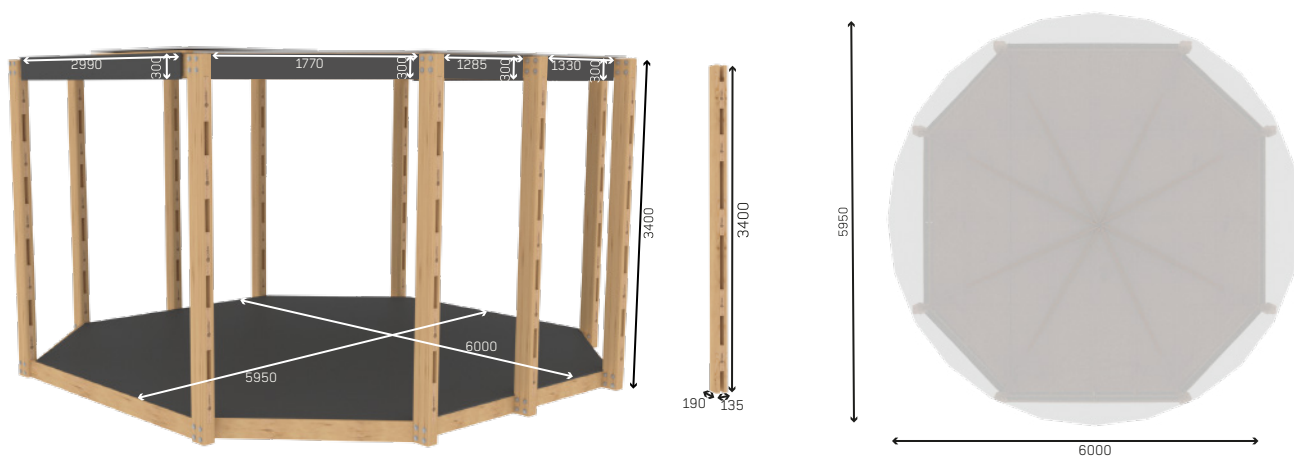

QBIK PRIZMA 6000