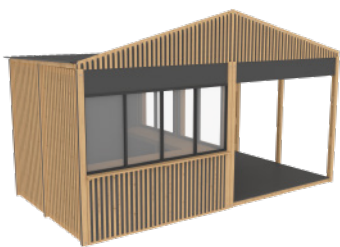

ПАВИЛЬОНЫ ИЗ QVİK 3000

ГИБРИД

ГИБРИД

КАФЕ
6x3

цена по запросу

6000x3000x2700, рамы пола, рамы крыши, столбы, крыша профлист, серый лакированный пол, комплект закрытых реечных стен, освещение, комплект модульных кокошников, дверь, окна, прилавки, освещение, обогреватели, кокошники, скатная крыша