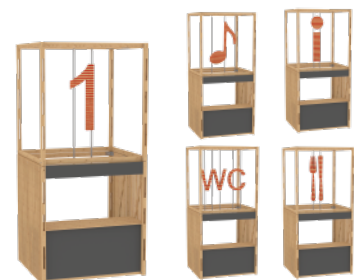

**QVIK 2000
ИНФОРМАЦИОННАЯ БАШНЯ 4400**

от 8 700

2100x1900x4400, 2 рамы пола, 2 рамы крыши, 8 столбов, пол большой, пол малый, 4 боковых реечных стен 850, 12 скреплений рам (фанера 180x100x9)