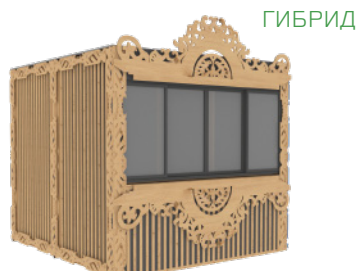

**HARD SKAZ
ДЕРЕВЯННЫЙ**

от 100 500

3000x3000x2700, рамы пола, рамы крыши, столбы, серый лакированный пол, потолок фанера, реечный фриз, прилавок с реечным фартуком, закрытые реечные стены, окно, дверь реечная с фанерой, ручка дверная, заглушки на столбы, декоративные наклейки из фанеры, фанера, тент

ПРОДАЖА