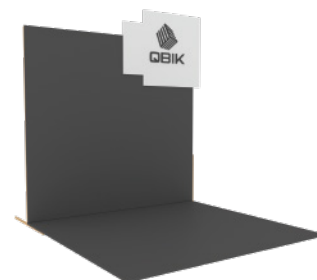

ФОТОЗОНА

от 30 800

3000x3000x2700, доска, браширование, лак, печать логотипа 500x500, ПВХ 5 мм

от 1 700

4400x62x500, алюминий, сдается в комплекте с QBIK