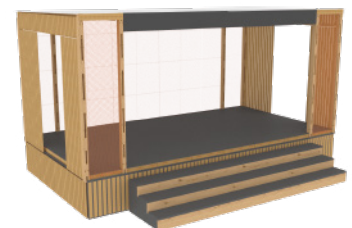

**QBIK 4500
СЦЕНА 32 кв.м**

от 139 700

7140x4775x4300 (задняя часть 4200), модульный подиум 918, каркас, 10 полов, доборы пола, поликарбонат, 4 открытые реечные стены, ступени