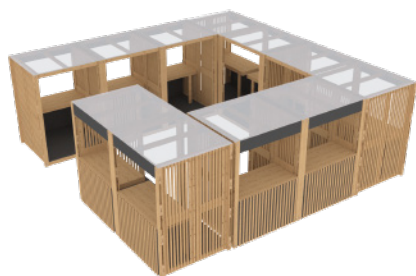

**КВАДРАТОМ
С ТЕХНИЧЕСКОЙ ЗОНОЙ**

от 59 400

QBIK 1500 standart - 11 шт.