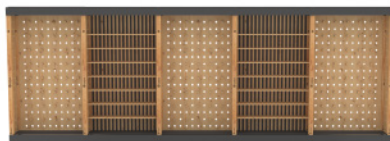

КНИЖНЫЙ МАГАЗИН

от 264 500

7500x550x2700, 3 эконо панели, 2 закрытые реечные стены, 14 полок, 3 штанги для вешалок, меловой фриз, 12 stakan 550, 12 столбов

ПРОДАЖА