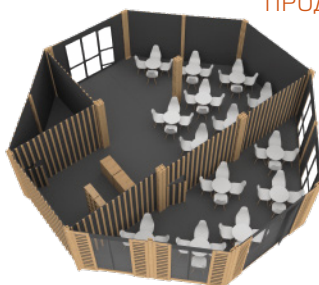

**BIG PRIZMA 4500
КАФЕ**

цена по запросу

14025x12690x3400 - big prisma 4500, рамы пола, рамы крыши, столбы, окна, двери, закрытые реечные стены из доски, столы, стулья, ресепшн

ПРОДАЖА