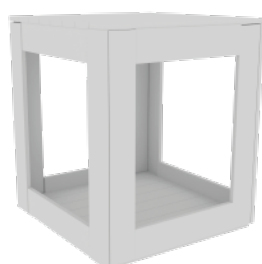

755x755x425, доска

**ЖУРНАЛЬНЫЙ СТОЛ ИЗ ДОСКИ
ЗЕЛЕНЫЙ**

от 3 000

755x755x425, доска

СТОЛ ИЗ ДОСКИ

от 3 000

755x755x720, доска

**СТОЛ ИЗ ДОСКИ
БЕЛЫЙ**