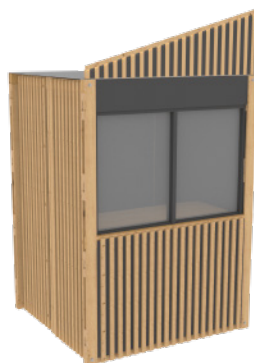

HARD ТИП II
от 9 500

1590x1515x2200, рама пола, рама крыши, 4 столба, серый лакированный пол, крыша фанера, тент, меловой фриз, прилавок с реечным фартуком, окно, закрытые реечные стены, кокошник