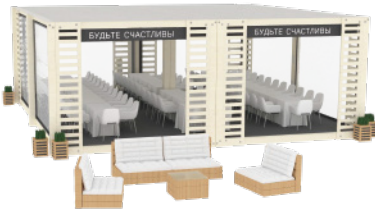

**ОБОРУДОВАНИЕ ДЛЯ СВАДЬБЫ
(ПАВИЛЬОН + ЗОНА ЛАУНДЖ)**

от 457 394

9350x8930x3400 (4 шт. первичная рама пола; 4 шт первичная рама крыши, поликарбонат 6 мм; 16 шт. столб; 8 шт. реечная распорка 3400x500x40 мм; 36 шт. пол 1465x1410x18; доборы пола; 8 меловых фризоз; 8 защит от дождя; освещение внутреннее - 24 шт; кадка с растением - 8 шт.