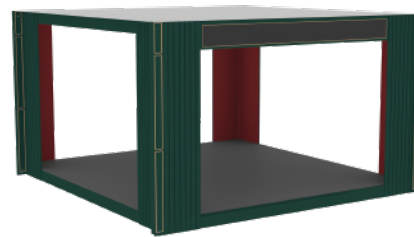

ГАЛЕРЕЯ ENG

от 247 000

6000x5950x3400, рама пола, рама крыши, 4 столба, серый лакированный пол, крыша фанера, тент, меловой фриз, 8 распорок в английском стиле

ГИБРИД

ГИБРИД

ГИБРИД