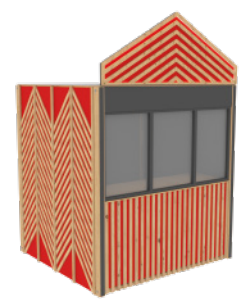

**HARD SOVR
ТИП IV**

от 51 200

2100x1790x2200, рама пола, рама крыши, 4 столба, серый лакированный пол - большой и малый, крыша фанера, тент, потолок фанера, меловой фриз, прилавок с реечным фартуком, комплект закрытых реечных стен, окно, дверь, ручка, пружина, уши, кокошник треугольный

ГИБРИД