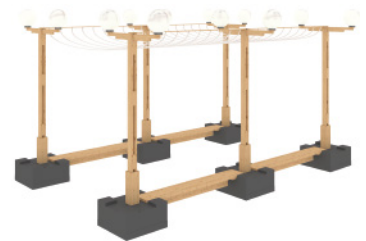

QBIK 1500 АРТ-ОБЪЕКТ WAO

от 22 900

5 шт. кубиков, размер каждого 1590x1515x2200

ПРОДАЖА

КАНАТНЫЙ КОРИДОР

от 150 000

5400x3400x2700, комплект фонарей, комплект канатов

ПРОДАЖА