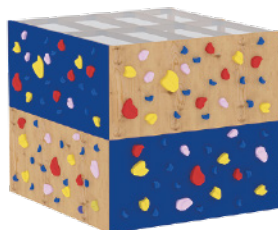

ДЕТСКАЯ ПЛОЩАДКА

от 200 000

10000x10000x2700, 8 рам пола, 8 рам крыши, 24 столба, 32 пола, горка, 2 канатные дорожки, 3 металлические лестницы, 2 качели, 4 подвесных моста, канат тарзана, 4 стены для скалодрома 2700, 2 шт. - качели-баланс