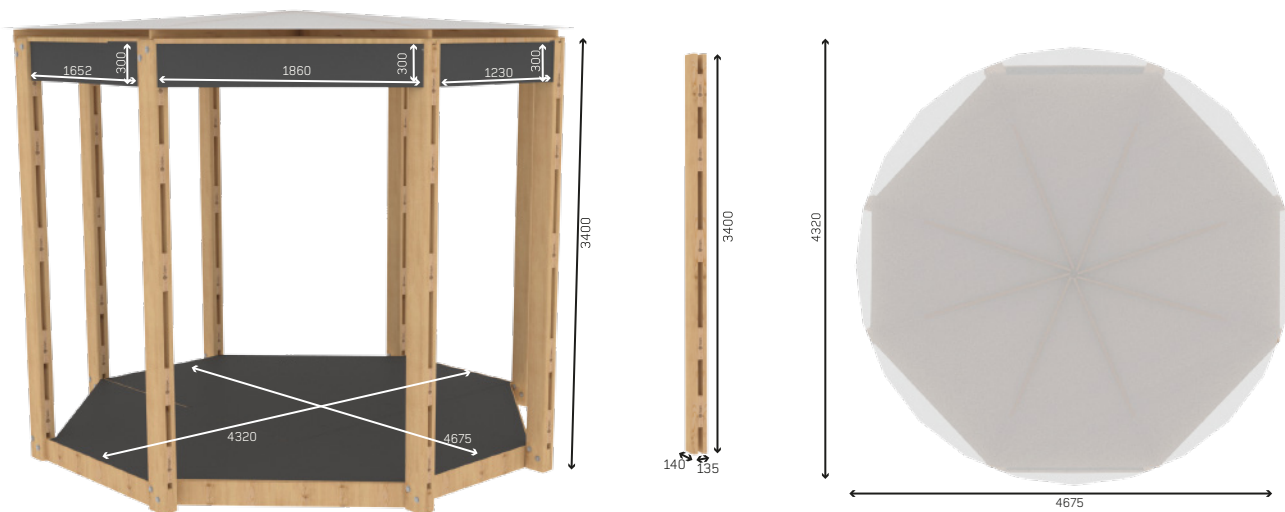

QBIK PRIZMA 4500