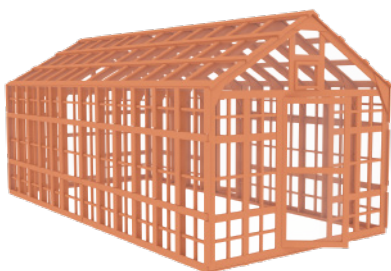

BARN HOUSE

**ТЕПЛИЦА
3Х3**

от 35 000

3000x3000x3400, деревянный каркас, стены и крыша - поликарбонат прозрачный, дверь - 2 шт., окно - 2 шт., крыша двускатная

**ТЕПЛИЦА
3Х3**

от 35 000

3000x3000x3400, деревянный каркас, стены и крыша - поликарбонат прозрачный, дверь - 2 шт., окно - 2 шт., крыша двускатная, цвет по RAL

**ТЕПЛИЦА
6Х3**

от 62 500

3000x6000x3400, деревянный каркас, стены и крыша - поликарбонат прозрачный, дверь - 2 шт., окно - 2 шт., крыша двускатная

**ТЕПЛИЦА/КОВОРКИНГ
6Х3**

от 62 500

3000x6000x3400, деревянный каркас, стены и крыша - поликарбонат прозрачный, дверь - 2 шт., окно - 2 шт., крыша двускатная