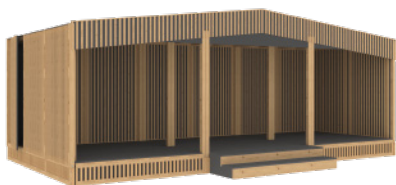

QBIK 3000 СЦЕНА 27 кв.м + ТЕХНИЧЕСКОЕ ПОМЕЩЕНИЕ 3x1.5

от 102 800

9000x4500, подиум 418, 3 рамы пола, 3 рамы пола, рамы крыши, 18 столбов, 12 серых лакированных полов, доборы пола, ступенька, реечные стены, комплекты реечных стен с фанерой, 3 меловых фриза, обрамление реечной стеной