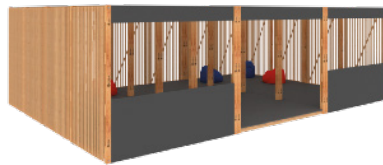

**STANDART
ПАВИЛЬОН 6x9**
от 60 900

9000x5930x2700, рамы пола, рамы крыши, 30 столбов, 14 комплектов открытых реечных стен 2690x1325, лакированные полы, доборы пола, 3 меловых фриз, 2 меловых фартука, 12 светодиодных ламп, крыша фанера, тент