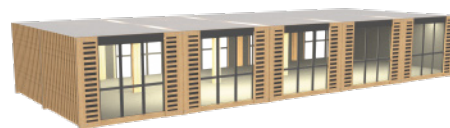

ПАВИЛЬОН 22,5x9

цена по запросу

23050x8970x3400, каркас, крыша, комплект стен, комплект фризов, комплект закрытых распорок, освещение, обогреватели, окна, стеклянная дверь, крыша фанера, тент