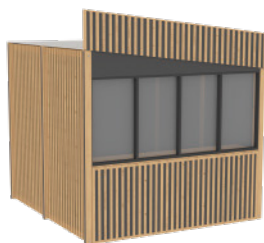

ГИБРИД

ГИБРИД

ГИБРИД

HARD ТИП III

от 38 400

3000x3000x2700, рамы пола, рамы крыши, 6 столбов, серый лакированный пол, крыша фанера, тент, потолок фанера, реечный фриз, прилавок с реечным фартуком, 6 комплекта закрытых реечных стен, дверь реечная с фанерой, пружина, уши, заглушки на столбы, кокошник реечный асимметричный