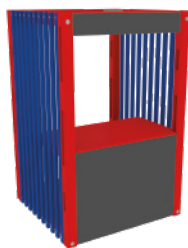

STANDART BASE

от 5 300

1180x1040x2200, рама пола, рама крыши, лакированный пол 1500x1500, 4 столба, меловой фриз 1490x300, 3 комплекта открытых реечных стен

ПРОДАЖА