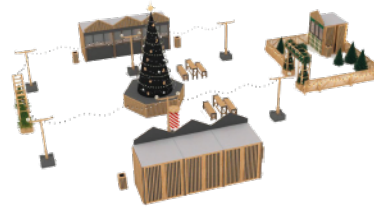

ЁЛКИ МАРКЕТ

Цена по запросу

Комплект оборудования