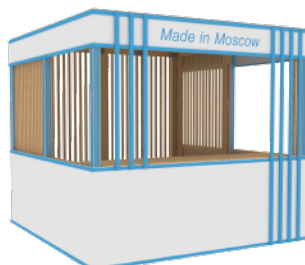

**STANDART
С ДЕКОРАТИВНОЙ РЕЙКОЙ**

от 105 100

3000x3000x2700, рамы пола, рамы крыши, столбы, фанера, тент, серый лакированный пол, фриз, фартук, прилавок, декорирование рейкой, цвет по RAL, печать на ПВХ, открытые реечные стены

ГИБРИД