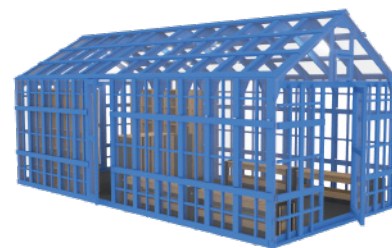

ПРОДАЖА

ПУНКТ ПРОКАТА КОНЬКОВ

от 738 200

3000x6000x3400, деревянный каркас, стены и крыша - поликарбонат прозрачный, дверь - 3 шт., окно - 2 шт., крыша двускатная, авки - 4 шт., ресепшн, шкаф - 8 шт., цвет по RAL

NEW ПРОДАЖА