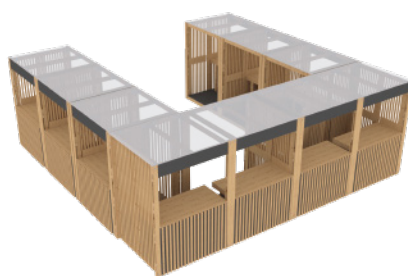

БУКВОЙ «П»

от 54 000

QBIK 1500 standart - 10 шт.