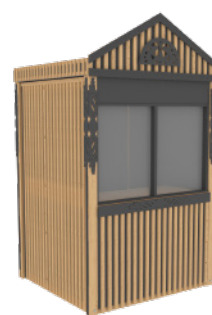

ГИБРИД

**HARD SKAZ
ТИП I**

от 34 400

1590x1515x2200, рама пола, рама крыши, 4 столба, серый лакированный пол, крыша фанера, тент, меловой фриз, прилавок с меловым фартуком, окно, закрытые реечные стены, кокошник, декоративные накладки из фанеры, цвет по RAL