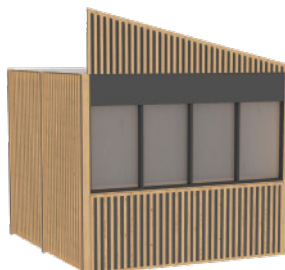

HARD ТИП II

от 38 400

3000x3000x2700, рамы пола, рамы крыши, столбы, заглушки на столбы, серый лакированный пол, крыша фанера, тент, потолок фанера, реечный фриз, прилавок с реечным фартуком, закрытые реечные стены, окно, дверь, кокошник