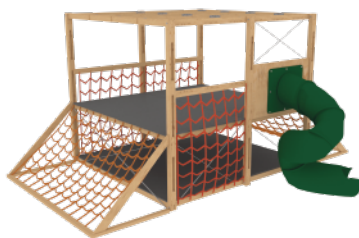

ИГРОТЕКА QVIK 3000

ГОРКА

от 41 800

3000x3000x2700, рама пола, 2 рамы крыши, 6 столбов, 8 полов, цвет красный, лак, горка, канатная дорожка, металлическая лестница, 2 закрытые реечные стены, кладовка

ПАНДА