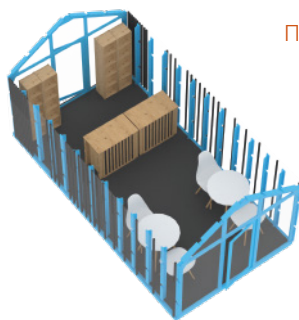

BARN HOUSE

ПРОДАЖА

КАФЕ ТИП II

от 597 000

3000x6000x3400, деревянный каркас, стены и крыша - поликарбонат прозрачный, дверь - 2 шт., окно - 2 шт., крыша двускатная, ресепшн - 2 шт., шкаф - 4 шт., 2 стола, 4 стула, цвет по RAL