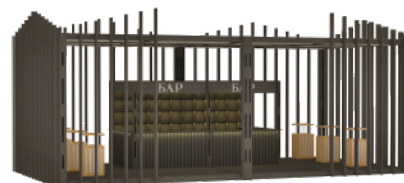

**ПАВИЛЬОН
4,5X9 + БАР**
от 185 500

3000x3000x5400, 2 рамы пола, 2 первичные рамы крыши, крыша фанера, тент, 12 столбов, прилавок, 8 комплектов открытых реечных стен 1325x2690, 8 серых лакированных полов, 2 меловых фриза, прилавок с меловым фартуком

ПРОДАЖА