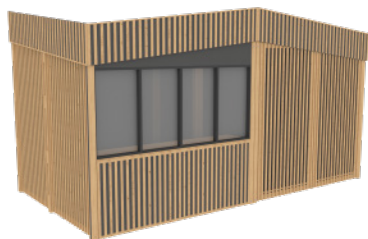

ГИБРИД

**HARD NEW
ПАВИЛЬОН 3x6 (ЗИМНИЙ)**
от 100 000

3000x6000x2700, 2 рамы пола, 2 рамы крыши, 6 столбов, крыша фанера, тент, серый лакированный пол, комплект закрытых реечных стен, освещение, комплект модульных кокошников, оформление ельником, дверь, 3 стеклопакета, 4 инфракрасных обогревателя