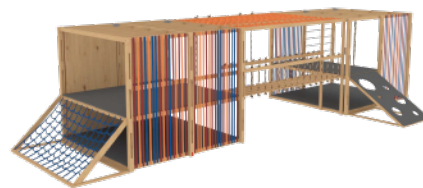

ИГРОТЕКА

от 65 600

10000x3000x2700, 4 рамы пола, 4 рамы крыши, столб, покрытие поверхностей бархатным лаком красного цвета (soft touch), 3 канатные дорожки горка, канатная дорожка, металлическая лестница, 2 качели