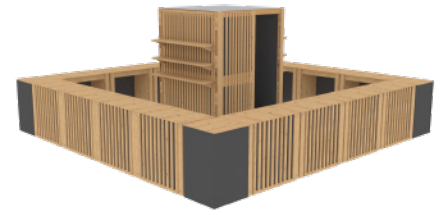

БАР

от 68 100

4100x550x1075, комплект креплений Stakan 550, столешница, реечный фартук, подложка