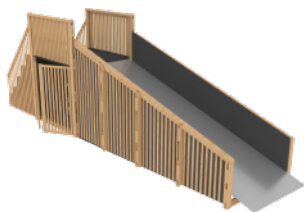

высота - 5400, флажки, логотип на фанере, вазон

NEW

ПЕТАНК

от 63 250

4000x15000, песок, шары

NEW

ЗИМНИЕ АКТИВНОСТИ

ПРОДАЖА