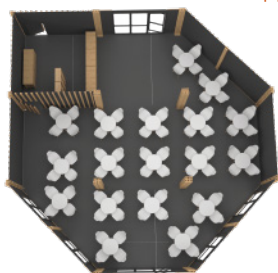

**BIG PRIZMA 4500
БАР**

цена по запросу

14025x12690x3400 - big prisma 4500, рамы пола, рамы крыши, столбы, окна, двери, закрытые реечные стены из доски, столы, стулья, ресепшн

ПРОДАЖА