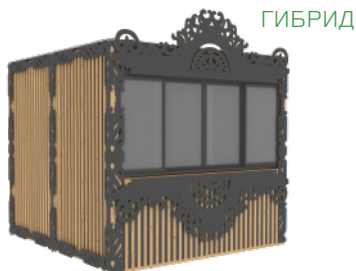

QVIK 3000 1/2 И QVIK 3000

**HARD SKAZ
СЕРЫЙ**

от 103 100

3000x3000x2700, рамы пола, рамы крыши, 6 столбов, серый лакированный пол, потолок фанера, реечный фриз, прилавок с реечным фартуком, закрытые реечные стены, окно, дверь реечная с фанерой, ручка дверная, заглушки на столбы, декоративные наклейки из фанеры, цвет по RAL, фанера, тент

ПРОДАЖА