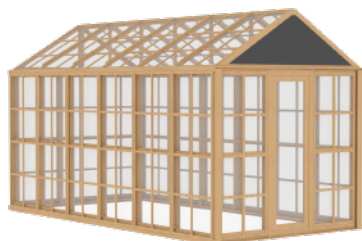

ТЕПЛИЦА С ОБЛАСТЬЮ БРЕНДИРОВАНИЯ

от 62 500

3000x6000x3400, деревянный каркас, стены и крыша - поликарбонат прозрачный, дверь - 2 шт., окно - 2 шт., крыша двускатная