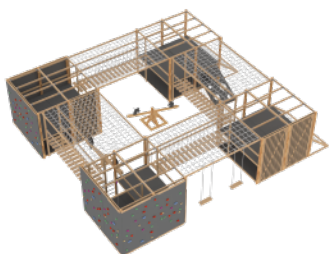

ДЕТСКАЯ ПЛОЩАДКА

от 200 000

10000x10000x2700, 8 рам пола, 8 рам крыши, 24 столба, 32 пола, горка, 2 канатные дорожки, 3 металлические лестницы, 2 качели, 4 подвесных моста, канат тарзана, 4 стены для скалодрома 2700, 2 шт. - качели-баланс