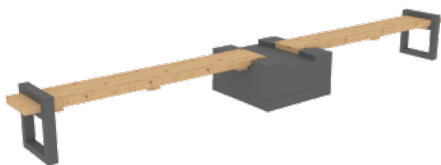

МОДУЛЬНАЯ ЛАВКА

от 5 600

каркас из фанеры в форме призмы, серый лак