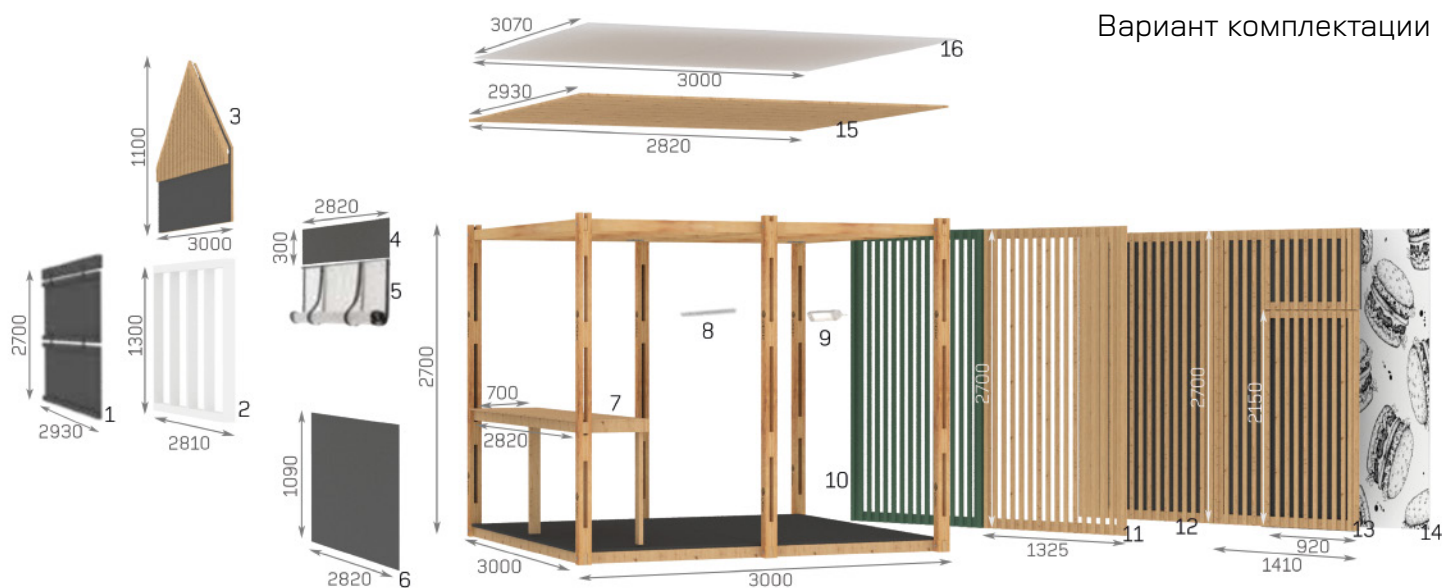

QVIK И КОМПЛЕКТУЮЩИЕ