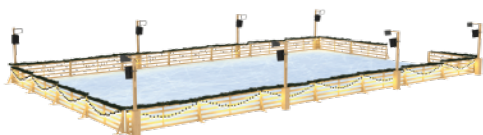

ЗИМНИЕ АКТИВНОСТИ

ПРОДАЖА

ПРОДАЖА

ПРОДАЖА

КАТОК «ПРЯМОУГОЛЬНЫЙ»

цена по запросу

каток прямоугольной формы, ограждение для катка, фонарные столбы, оформление площадки ретрогирляндами и ельником

КАТОК «КВАДРАТНЫЙ»

цена по запросу

каток квадратный, ограждение для катка, фонарные столбы, оформление площадки ретрогирляндами и ельником

КАТОК «КРУГЛЫЙ»

цена по запросу

каток в форме круга, ограждение для катка, фонарные столбы, оформление площадки ретрогирляндами и ельником

ПРОДАЖА

ПРОДАЖА

ПРОДАЖА