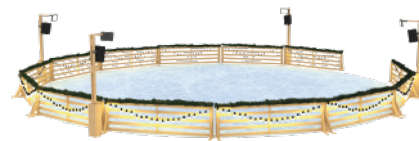

ЗИМНИЕ АКТИВНОСТИ

ПРОДАЖА

ПРОДАЖА

ПРОДАЖА

КАТОК «ПРЯМОУГОЛЬНЫЙ»

цена по запросу

каток прямоугольной формы, ограждение для катка, фонарные столбы, оформление площадки ретрогирляндами и ельником

КАТОК «КВАДРАТНЫЙ»

цена по запросу

каток квадратный, ограждение для катка, фонарные столбы, оформление площадки ретрогирляндами и ельником

КАТОК «КРУГЛЫЙ»

цена по запросу

каток в форме круга, ограждение для катка, фонарные столбы, оформление площадки ретрогирляндами и ельником

ПРОДАЖА

ПРОДАЖА

ПРОДАЖА