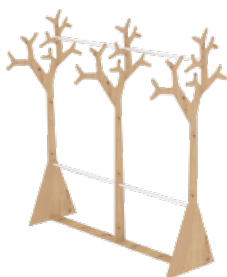

ПРОДАЖА

**РЕЙЛ ДЛЯ ОДЕЖДЫ (ДЕРЕВО)
1800/500/2000**
от 17 500

1800x500x2000 фигура дерево - мебельный щит 20 мм 3 шт, опоры треугольные (фанера 18 мм) 2 шт, труба нержавеющая, фланцы под трубы

ПРОДАЖА

МОДУЛЬНАЯ АРКА 3500/500/2500
от 17 500