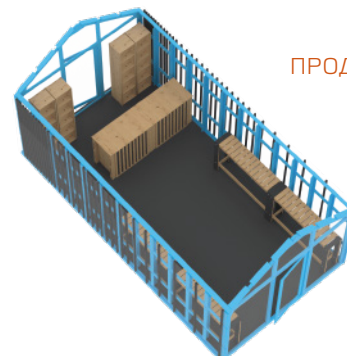

**КАФЕ
ТИП I**

от 597 000

3000x6000x3400, деревянный каркас, стены и крыша - поликарбонат прозрачный, дверь - 2 шт., окно - 2 шт., крыша двускатная, ресепшн - 2 шт., шкаф - 4 шт., барный стол - 4 шт., цвет по RAL

ПРОДАЖА