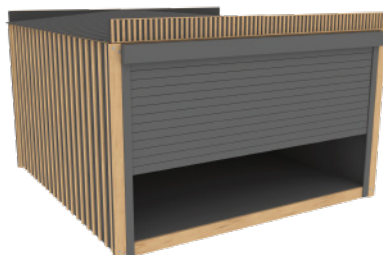

от 70 000

6000x5950x3400, рама пола, рама крыши, 4 столба, серый лакированный пол, крыша фанера, тент, потолок фанера, меловой фриз, распорки, закрытые стены из доски

ГИБРИД

ГИБРИД

HARD BASE

от 178 000

6000x5950x3400, рама пола, рама крыши, 4 столба, серый лакированный пол, крыша фанера, тент, потолок фанера, меловой фриз, реечные распорки, закрытые стены из доски