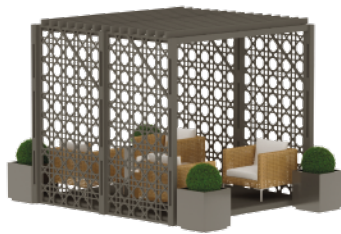

ПРОДАЖА

**ПАВИЛЬОН
BLACK EDITION II**
от 190 000

5275x4465x3400, QVIK 3000 - 2 шт, QVIK 4500, 2 прилавка, модульный стол-бокс - 4 шт

ПРОДАЖА

**LOUNGE
BLACK EDITION ТИП II**
от 180 800

4675x8930x3400, 2 рамы пола, 2 рамы крыши, 8 столбов, 18 полов, 6 доборов для пола, крыша пергола, серым лаком покрыта вся конструкция, 4 стены из доски для QVIK 4500 австрийский стиль