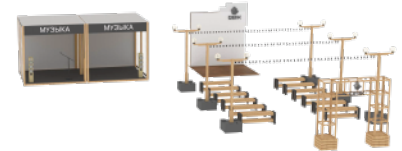

ОБОРУДОВАНИЕ ДЛЯ СВАДЬБЫ, ЗОНА РЕГИСТРАЦИИ СО ЗВУКОМ И СВЕТОМ

Цена по запросу

QVIK 3x3 в комплекте - 2 шт.; лавка - 18 шт.; фонарь - 6 шт.; модульная арка - 1 шт.; фотозона - 1 шт.; ретрогирлянды - 30 м; сабвуфер активный - 2 шт.; активный элемент линейного массива - 2 шт.; монитор активный - 1 шт.; микрофон - 1 шт.; микшерный пульт - 1 шт.; техник-1 чел/см

ПРОДАЖА