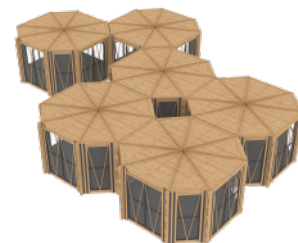

КОМПОЗИЦИЯ ИЗ ПРИЗМ
от 726 000

QBIK PRIZMA 6000 HARD BASE - 6 шт.