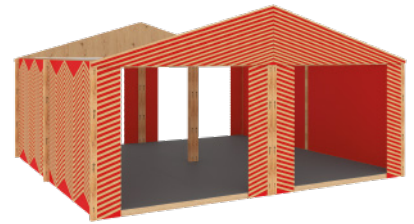

**ПАВИЛЬОН 9x9
«ТЕПЛЫЙ ПАВИЛЬОН»**
от 270 000

9350x8930x3400, 4 рамы пола, 4 рамы крыши, 9 столбов, серый лакированный пол, крыша фанера, тент, комплект декоративных кокошников с подсветкой, комплект красных стен с косой рейкой, комплект реечных распорок, комплект освещения

ГИБРИД

ПРОДАЖА

ПРОДАЖА