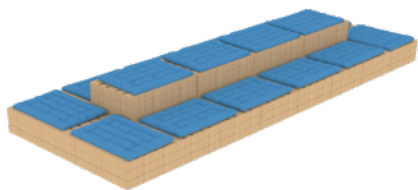

ПОСАДОЧНАЯ ЗОНА

МОДУЛЬНАЯ ТРИБУНА ТИП II

от 1 000/кв.м

6400x2400x900, топчан 16 шт, подушки 16 шт