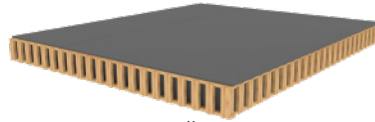

МОДУЛЬНЫЙ ПОДИУМ 198

от 3 200

2000x2000x158, покрытие серый лак