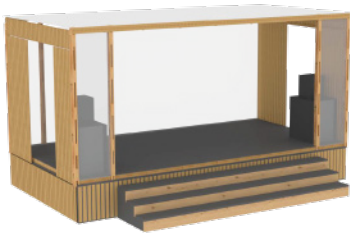

ГОТОВЫЕ РЕШЕНИЯ

ПРОДАЖА

СЦЕНА 32 КВ.М КОМПЛЕКТ ЗВУКО-ВОГОВО ОБОРУДОВАНИЯ SMART

от 58 500

8000x4000x4420 (задняя часть 4 220), модульный подиум 860, каркас, 10 полов; доборы пола, поликарбонат; 4 открытые реечные стены 3400x500, ступени. Из расчета на 1 день. Nexo PS15 R2. Акустическая система.

ПРОДАЖА