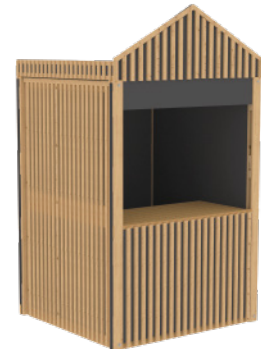

HARD ТИП I БЕЗ ОКНА
от 8 000

1590x1515x2200, рама пола, рама крыши, 4 столба, серый лакированный пол, крыша фанера, тент, меловой фриз, прилавок с меловым фартуком, 4 комплекта закрытых реечных стен, кокошник