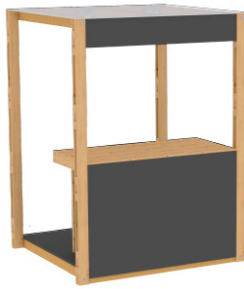

EASY
С МЕЛОВЫМ ФАРТУКОМ
от 3 800

1590x1515x2200, рама пола, рама крыши, 4 столба, серый лакированный пол, крыша фанера, тент, меловой фриз, прилавок с меловым фартуком

STANDART
С МЕЛОВЫМ ФАРТУКОМ
от 5 400