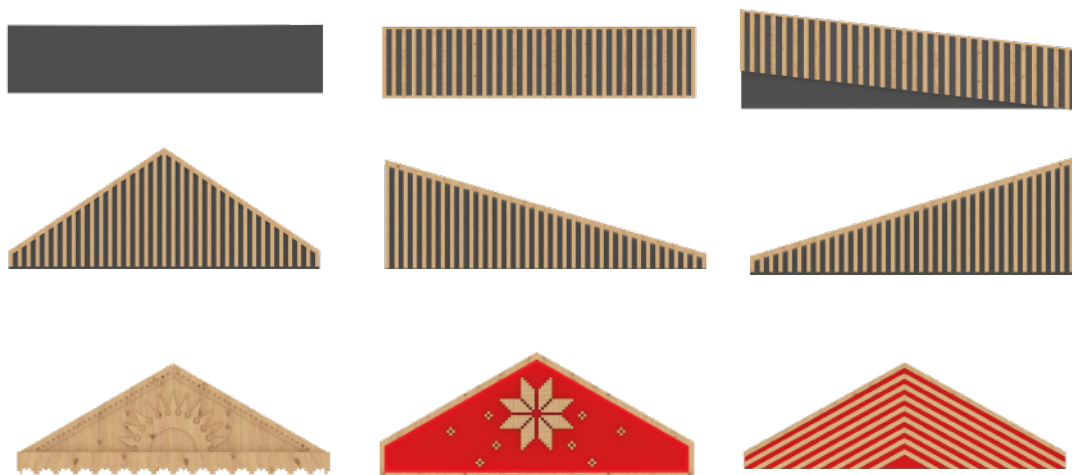

3. КОКОШНИК / ФРИЗ