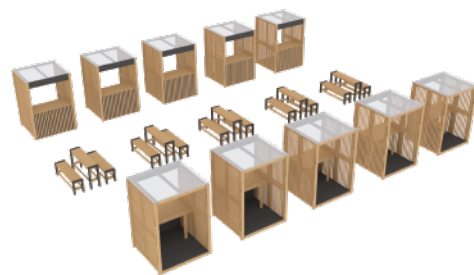

НАПРОТИВ ДРУГ ДРУГА

от 81 600

QBIK 1500 standart - 10 шт.,
комплект для пикника - 10 шт.