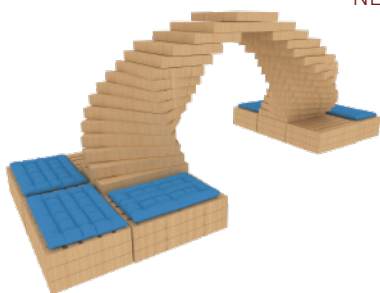

ПРОДАЖА

НАДУВНАЯ КОНСТРУКЦИЯ

Рассчитывается индивидуально

длина 16000, высота 4000, надувной дирижабль

NEW

АРТ-ОБЪЕКТ ИЗ ПАЛЛЕТ

от 40 000

6 посадочных мест, арка из паллет