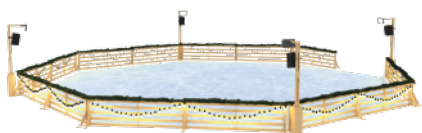

КАТОК «ВОСЬМИУГОЛЬНЫЙ»

цена по запросу

В форме восьмиугольника, ограждение для катка, фонарные столбы, оформление площадки ретрогирляндами и ельником

ДЕКОРИРОВАНИЕ КАТКА «СКАНДИНАВСКАЯ КОЛЛЕКЦИЯ»

цена по запросу

забор, оформление ельником, оформление ретрогирляндами, печать на ПВХ, QVIK 1500, уличная ёлка каркасная тип I, указатель, скамейки, фонарные столбы

ДЕКОРИРОВАНИЕ КАТКА «СТАРОРУССКАЯ КОЛЛЕКЦИЯ»

цена по запросу

забор, оформление ельником, оформление ретрогирляндами, печать на ПВХ, QVIK 1500, уличная ёлка каркасная тип II, указатель, скамейки, комплекты для пикника, фонарные столбы

ПРОДАЖА

ПРОДАЖА

ПРОДАЖА