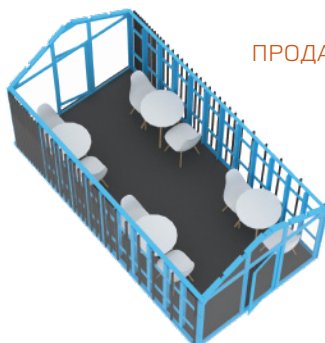

ТЕПЛА ПОСАДОЧНАЯ ЗОНА

от 473 600

3000x6000x3400, деревянный каркас, стены и крыша - поликарбонат прозрачный, дверь - 2 шт., окно - 2 шт., крыша двускатная, столы - 4 шт., стулья - 8 шт., цвет по RAL

ПРОДАЖА