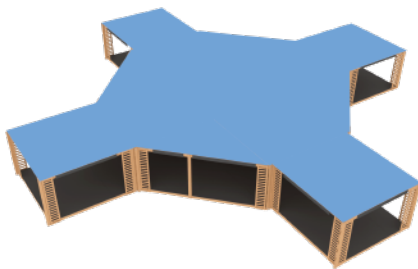

ПАВИЛЬОНЫ ИЗ QVIK PRIZMA

ПРОДАЖА

ПОЛУКРУГ

от 115 700

PRIZMA 6000 - 2 шт., PRIZMA 4500 - 6 шт.

ПРОДАЖА

КРЕСТ

от 247 400