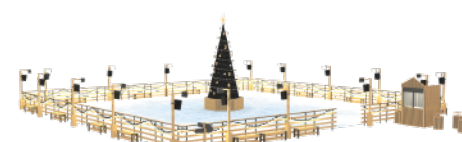

ДЕКОРИРОВАНИЕ КАТКА «СОВРЕМЕННАЯ КОЛЛЕКЦИЯ»

цена по запросу

забор, оформление ельником, оформление ретрогирляндами, печать на ПВХ, QVIK 1500, уличная ёлка каркасная тип III, скамейки, фонарные столбы, указатель

ДЕКОРИРОВАНИЕ КАТКА «АНГЛИЙСКАЯ КОЛЛЕКЦИЯ»

цена по запросу

забор, оформление ельником, оформление ретрогирляндами, печать на ПВХ, QVIK 1500, уличная ёлка каркасная тип IV, скамейки, фонарные столбы, бочки

КАТОК С МЕТАЛЛИЧЕСКИМ ЗАБОРОМ

цена по запросу

1200x1200, облицованный деревянным покрытием металлокаркас, оформление ельником, оформление ретрогирляндами