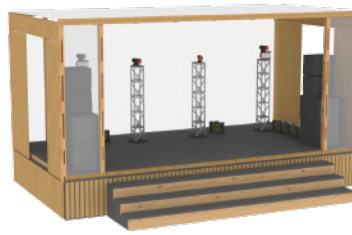

СЦЕНА 32 КВ.М КОМПЛЕКТ СВЕТО-ВОГО И ЗВУКОВОГО ОБОРУДОВАНИЯ

от 349 800

8000x4000x4420, модульный подиум 860, каркас, 10 полов; доборы пола; поликарбонат; открытые реечные стены 3400x500, ступени. Nexo GEO S1210 2 - полосный элемент линейного массива. Вес: 30 кг; пассивный суб-басс, вес 55,5 кг.

NEW