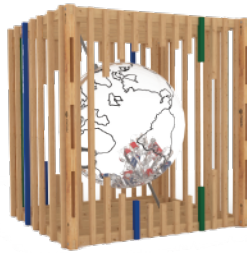

ЗЕМЛЯ

от 250 000

2100x1900x2200, рама крыши, 4 столба, пол, фанера, крыша поликарбонат, комплект реек, декоративные элементы, шар из поликарбоната

ПРОДАЖА