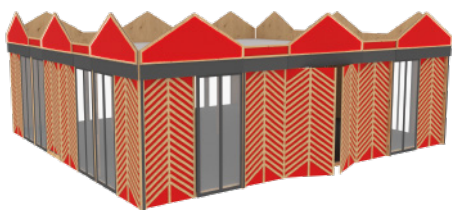

ГИБРИД

**ПАВИЛЬОН 8x8
«ТРАПЕЗНАЯ»**

от 170 000

8400x7040x2200, каркас, крыша, комплект красных стен с косой рейкой, комплект фриззов, освещение, комплект кокошников с подсветкой, 4 двери, 12 окон двойных, крыша фанера, тент