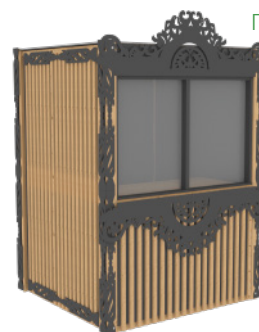

ГИБРИД

**HARD SKAZ
СЕРЫЙ**

от 44 800

1590x1515x2200, рама пола, рама крыши, 4 столба, серый лакированный пол, крыша фанера, тент, меловой фриз, прилавок с меловым фартуком, окно, закрытые реечные стены, декоративные накладки из фанеры, цвет по RAL